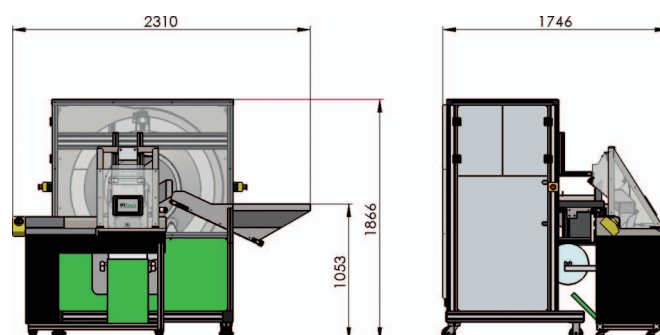

Teach & Feed

Machine à séparer et compter

Machine à séparer et compter :

- Compatible sachets et petites boites de plus de 6g.
- Cadence 70 pièces / minute.
- Nombre de pièce par contenant paramétrable.
- Dimension des sac paramétrable.
- Trémie de chargement grande capacité.
- Interface tactile.
- Prise en main aisée.
- Export statistique.
- Enregistrement des recettes.
- Programation intuitive.
- Facilement transportable.